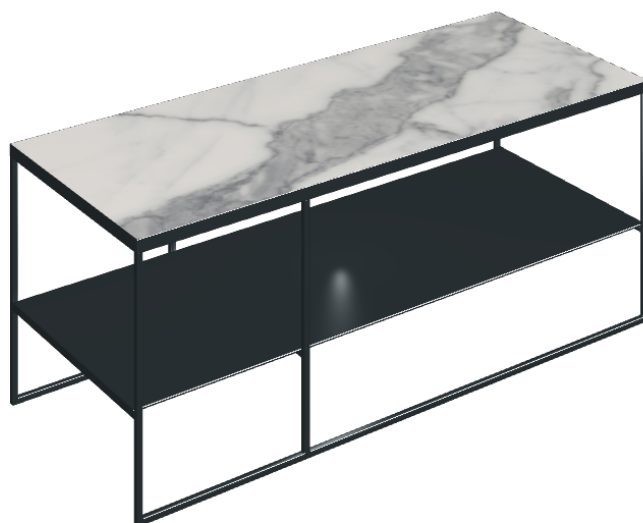

ИЗДЕЛИЕ С ВЫБРАННЫМИ ВАМИ ПАРАМЕТРАМИ.

Артикул:

620840000005

# Square

## Журнальный Столик 100

Облицовка изделия

Шарм Эво Статуарио  
Натуральный

Цвета и другие эстетические характеристики плитки на иллюстрациях на сайте являются ориентировочными. Перед покупкой всегда смотрите образцы вживую.