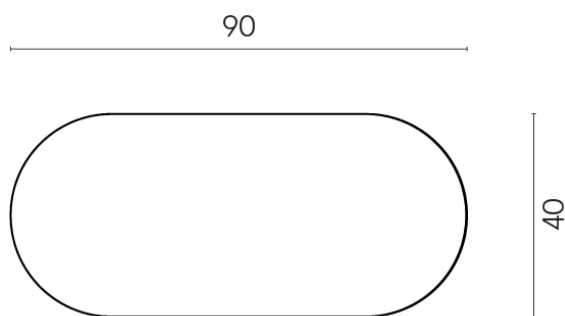

ИЗДЕЛИЕ С ВЫБРАННЫМИ ВАМИ ПАРАМЕТРАМИ.

Артикул: 620840000001

Лаунж

Журнальный Столик 90

Облицовка изделия

Авангард Пьюр
Натуральный

Gateway Timeout

Цвета и другие эстетические характеристики плитки на иллюстрациях на сайте являются ориентировочными. Перед покупкой всегда смотрите образцы вживую.