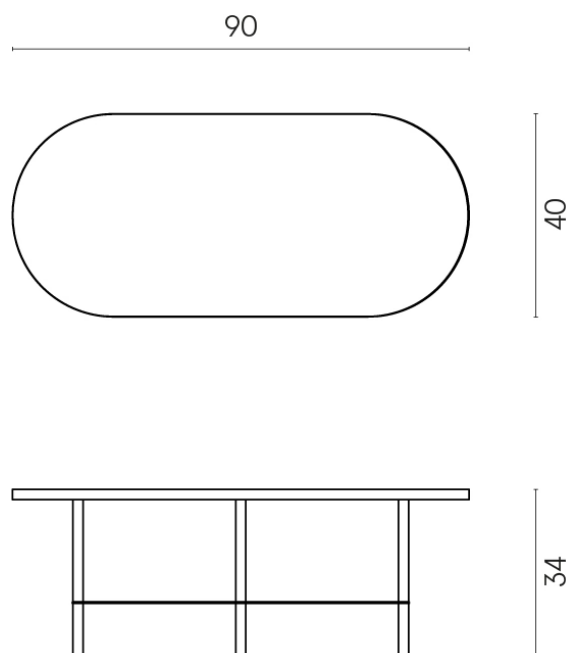

ИЗДЕЛИЕ С ВЫБРАННЫМИ ВАМИ ПАРАМЕТРАМИ.

Артикул:

620840000001

Lounge

Журнальный Столик 90

Облицовка изделия

Этернум Кофи
Натуральный

Цвета и другие эстетические характеристики плитки на иллюстрациях на сайте являются ориентировочными. Перед покупкой всегда смотрите образцы вживую.