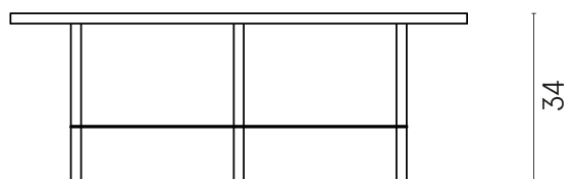

ИЗДЕЛИЕ С ВЫБРАННЫМИ ВАМИ ПАРАМЕТРАМИ.

Артикул:

620840000001

Лаунж

Журнальный Столик 90

Облицовка изделия

Континуум Брасс
Дарк Шлифованный

Цвета и другие эстетические характеристики плитки на иллюстрациях на сайте являются ориентировочными. Перед покупкой всегда смотрите образцы вживую.