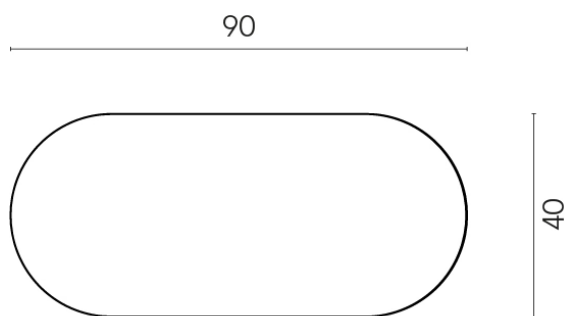

ИЗДЕЛИЕ С ВЫБРАННЫМИ ВАМИ ПАРАМЕТРАМИ.

Артикул:

620840000001

Лаунж

Журнальный Столик 90

Облицовка изделия

Континуум Брасс
Дарк Шлифованный

Цвета и другие эстетические характеристики плитки на иллюстрациях на сайте являются ориентировочными. Перед покупкой всегда смотрите образцы вживую.