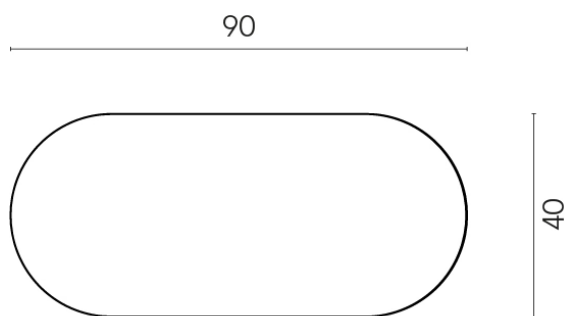

ИЗДЕЛИЕ С ВЫБРАННЫМИ ВАМИ ПАРАМЕТРАМИ.

Артикул:

620840000001

Лаунж

Журнальный Столик 90

Облицовка изделия

Континуум Сильвер
Натуральный

Цвета и другие эстетические характеристики плитки на иллюстрациях на сайте являются ориентировочными. Перед покупкой всегда смотрите образцы вживую.