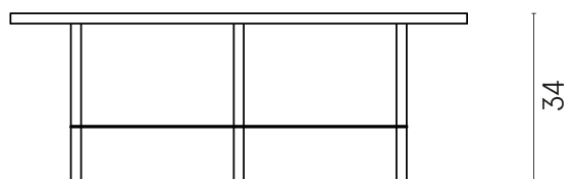

ИЗДЕЛИЕ С ВЫБРАННЫМИ ВАМИ ПАРАМЕТРАМИ.

Артикул:

620840000001

Лаунж

Журнальный Столик 90

Облицовка изделия

Континуум Сильвер
Натуральный

Цвета и другие эстетические характеристики плитки на иллюстрациях на сайте являются ориентировочными. Перед покупкой всегда смотрите образцы вживую.