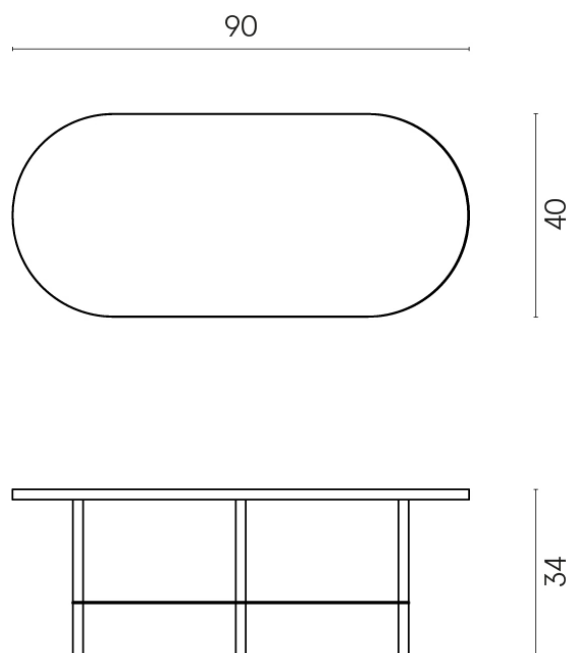

ИЗДЕЛИЕ С ВЫБРАННЫМИ ВАМИ ПАРАМЕТРАМИ.

Артикул: 620840000001

Lounge

Журнальный Столик 90

Облицовка изделия

Шарм Эдванс Силк
Грэй
Патинированный

Цвета и другие эстетические характеристики плитки на иллюстрациях на сайте являются ориентировочными. Перед покупкой всегда смотрите образцы вживую.