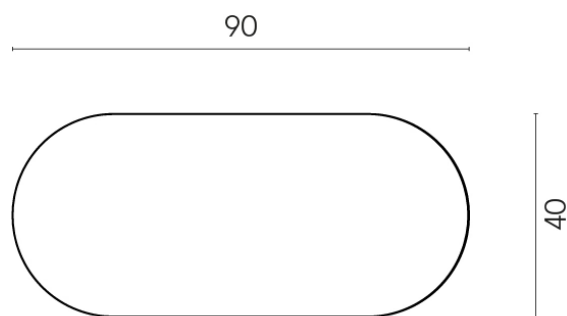

ИЗДЕЛИЕ С ВЫБРАННЫМИ ВАМИ ПАРАМЕТРАМИ.

Артикул: 620840000001

Lounge

Журнальный Столик 90

Облицовка изделия

Скайфолл Гриджио
Альпино
Натуральный

Цвета и другие эстетические характеристики плитки на иллюстрациях на сайте являются ориентировочными. Перед покупкой всегда смотрите образцы вживую.