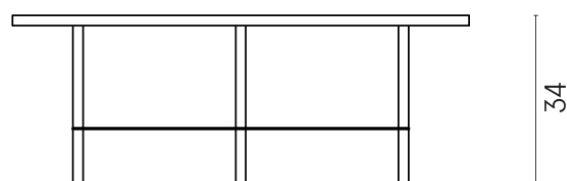

ИЗДЕЛИЕ С ВЫБРАННЫМИ ВАМИ ПАРАМЕТРАМИ.

Артикул: 620840000001

Lounge

Журнальный Столик 90

Облицовка изделия

Скайфолл Гриджио
Альпино
Натуральный

Цвета и другие эстетические характеристики плитки на иллюстрациях на сайте являются ориентировочными. Перед покупкой всегда смотрите образцы вживую.