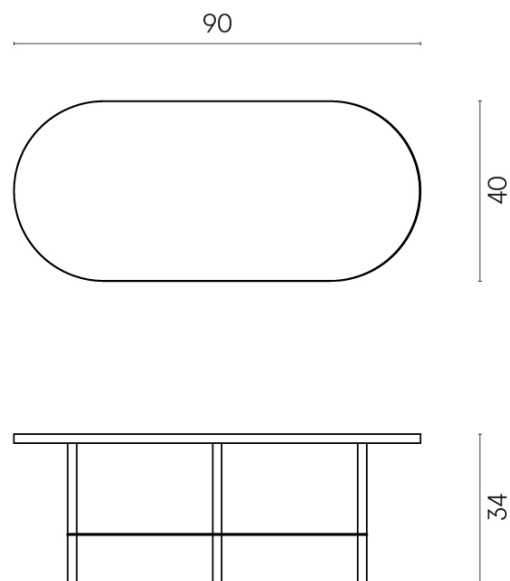

ИЗДЕЛИЕ С ВЫБРАННЫМИ ВАМИ ПАРАМЕТРАМИ.

Артикул:

620840000001

Lounge

Журнальный Столик 90

Облицовка изделия

Шарм Экстра Лоран
Натуральный

Цвета и другие эстетические характеристики плитки на иллюстрациях на сайте являются ориентировочными. Перед покупкой всегда смотрите образцы вживую.