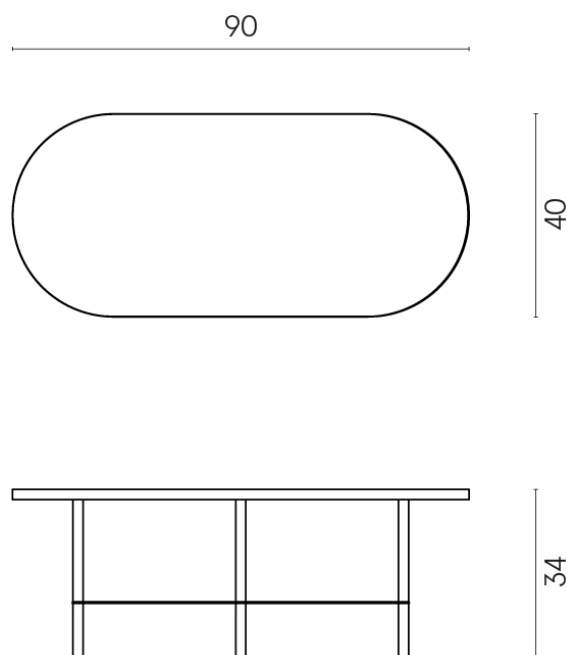

ИЗДЕЛИЕ С ВЫБРАННЫМИ ВАМИ ПАРАМЕТРАМИ.

Артикул: 620840000001

Lounge

Журнальный Столик 90

Облицовка изделия

Шарм Экстра
Аркадия
Натуральный

Цвета и другие эстетические характеристики плитки на иллюстрациях на сайте являются ориентировочными. Перед покупкой всегда смотрите образцы вживую.