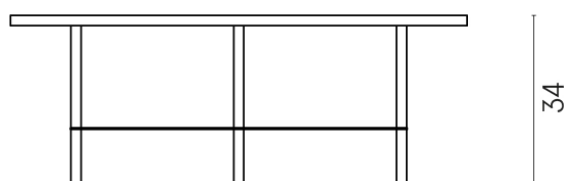

# Lounge

Журнальный Столик 90

Облицовка изделия

Шарм Экстра  
Каррара  
Натуральный

Цвета и другие эстетические характеристики плитки на иллюстрациях на сайте являются ориентировочными. Перед покупкой всегда смотрите образцы вживую.