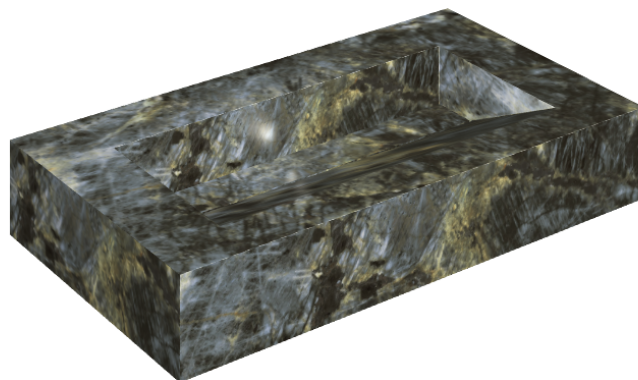

ИЗДЕЛИЕ С ВЫБРАННЫМИ ВАМИ ПАРАМЕТРАМИ.

Артикул:

620810000011

Fly Evo

Раковина 90

Облицовка изделия

Стелларис
Мадагаскар Дарк
Натуральный

Цвета и другие эстетические характеристики плитки на иллюстрациях на сайте являются ориентировочными. Перед покупкой всегда смотрите образцы вживую.