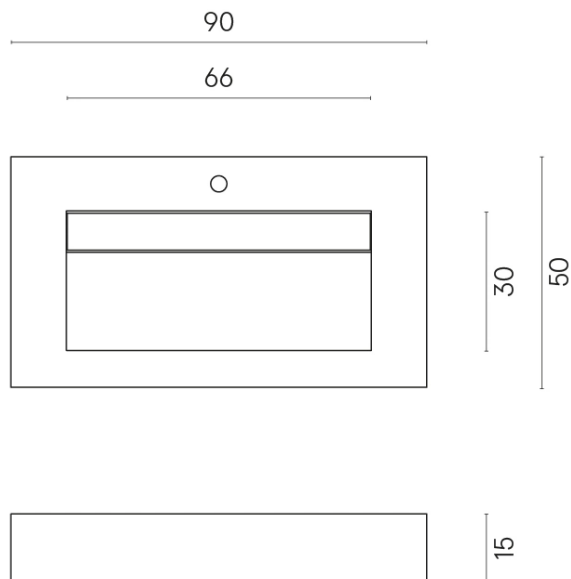

ИЗДЕЛИЕ С ВЫБРАННЫМИ ВАМИ ПАРАМЕТРАМИ.

Артикул:

620810000011

Fly Evo

Раковина 90

Облицовка изделия

Стелларис Довер
Лайт Натуральный

Цвета и другие эстетические характеристики плитки на иллюстрациях на сайте являются ориентировочными. Перед покупкой всегда смотрите образцы вживую.