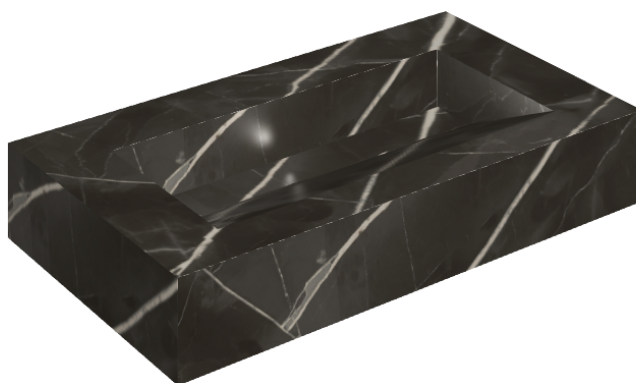

ИЗДЕЛИЕ С ВЫБРАННЫМИ ВАМИ ПАРАМЕТРАМИ.

Артикул:

620810000011

# Fly Evo

Раковина 90

Облицовка изделия

Стелларис Абсолют  
Блэк Натуральный

Цвета и другие эстетические характеристики плитки на иллюстрациях на сайте являются ориентировочными. Перед покупкой всегда смотрите образцы вживую.