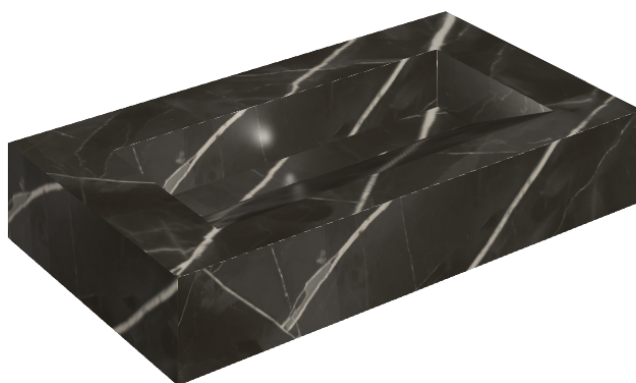

ИЗДЕЛИЕ С ВЫБРАННЫМИ ВАМИ ПАРАМЕТРАМИ.

Артикул:

620810000011

Fly Evo

Раковина 90

Облицовка изделия

Стелларис Абсолют
Блэк Натуральный

Цвета и другие эстетические характеристики плитки на иллюстрациях на сайте являются ориентировочными. Перед покупкой всегда смотрите образцы вживую.