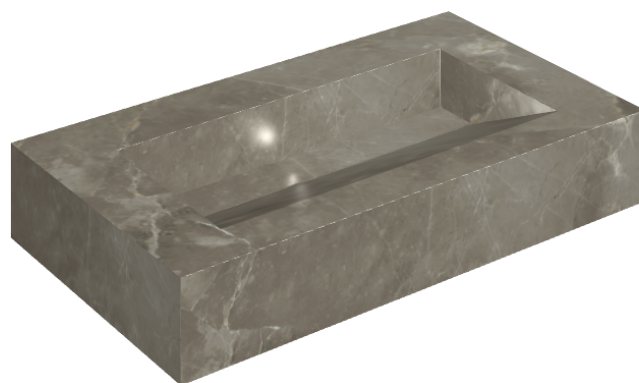

ИЗДЕЛИЕ С ВЫБРАННЫМИ ВАМИ ПАРАМЕТРАМИ.

Артикул:

620810000011

Fly Evo

Раковина 90

Облицовка изделия

Стелларис Тусканиа
Грэй Натуральный

Цвета и другие эстетические характеристики плитки на иллюстрациях на сайте являются ориентировочными. Перед покупкой всегда смотрите образцы вживую.