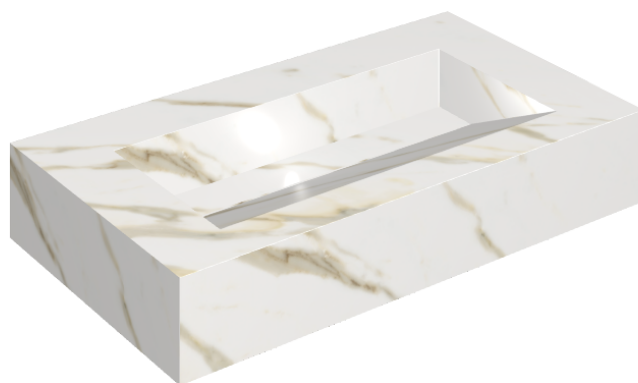

ИЗДЕЛИЕ С ВЫБРАННЫМИ ВАМИ ПАРАМЕТРАМИ.

Артикул:

620810000011

Fly Evo

Раковина 90

Облицовка изделия

Стелларис
Калакатта Голд
Натуральный

Цвета и другие эстетические характеристики плитки на иллюстрациях на сайте являются ориентировочными. Перед покупкой всегда смотрите образцы вживую.