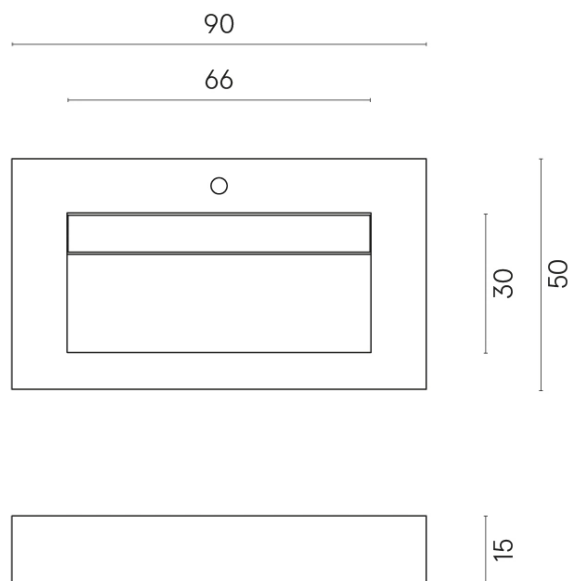

ИЗДЕЛИЕ С ВЫБРАННЫМИ ВАМИ ПАРАМЕТРАМИ.

Артикул:

620810000011

Fly Evo

Раковина 90

Облицовка изделия

Стелларис
Калакатта Голд
Натуральный

Цвета и другие эстетические характеристики плитки на иллюстрациях на сайте являются ориентировочными. Перед покупкой всегда смотрите образцы вживую.