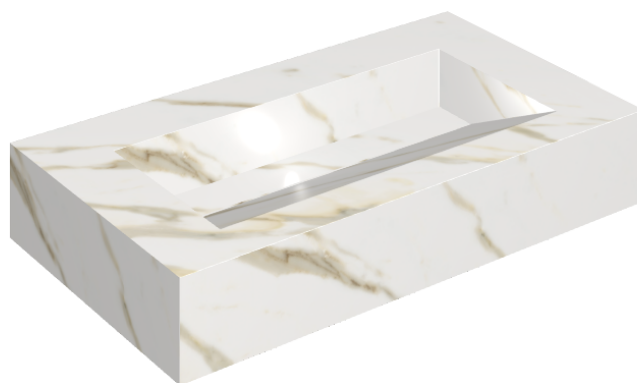

ИЗДЕЛИЕ С ВЫБРАННЫМИ ВАМИ ПАРАМЕТРАМИ.

Артикул:

620810000011

Fly Evo

Раковина 90

Облицовка изделия

Стелларис
Калакатта Голд
Натуральный

Цвета и другие эстетические характеристики плитки на иллюстрациях на сайте являются ориентировочными. Перед покупкой всегда смотрите образцы вживую.