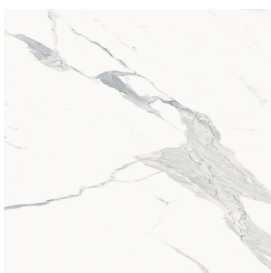

## Раковина 90

Облицовка изделия

Стелларис  
Статуарио Уайт  
Натуральный

Цвета и другие эстетические характеристики плитки на иллюстрациях на сайте являются ориентировочными. Перед покупкой всегда смотрите образцы вживую.