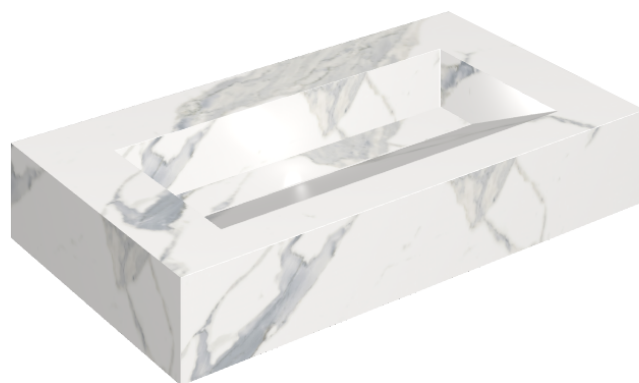

ИЗДЕЛИЕ С ВЫБРАННЫМИ ВАМИ ПАРАМЕТРАМИ.

Артикул:

620810000011

## Раковина 90

Облицовка изделия

Стелларис  
Статуарио Уайт  
Натуральный

Цвета и другие эстетические характеристики плитки на иллюстрациях на сайте являются ориентировочными. Перед покупкой всегда смотрите образцы вживую.