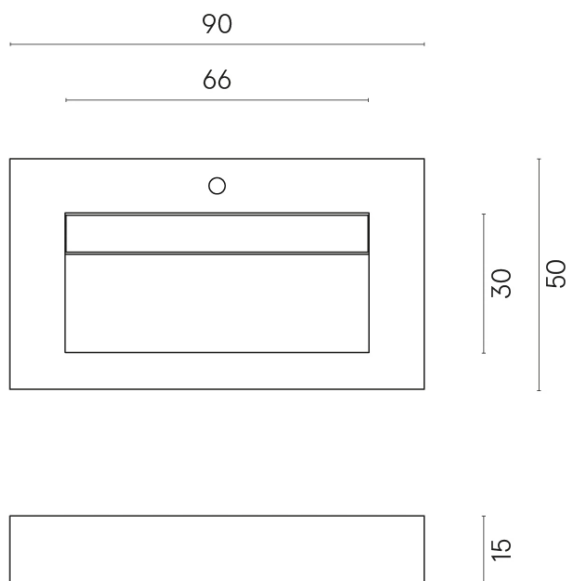

ИЗДЕЛИЕ С ВЫБРАННЫМИ ВАМИ ПАРАМЕТРАМИ.

Артикул:

620810000011

Флай Эво

Раковина 90

Облицовка изделия

Этернум Каррара
Натуральный

Цвета и другие эстетические характеристики плитки на иллюстрациях на сайте являются ориентировочными. Перед покупкой всегда смотрите образцы вживую.