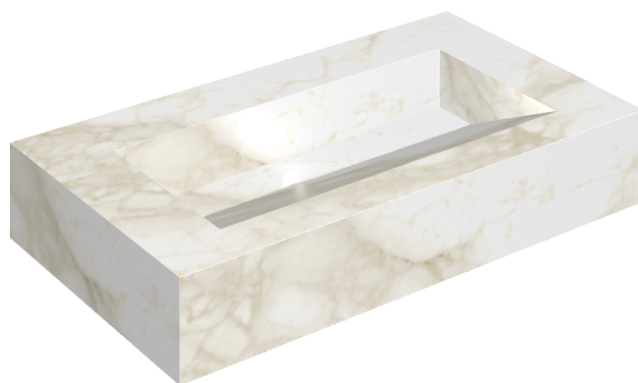

ИЗДЕЛИЕ С ВЫБРАННЫМИ ВАМИ ПАРАМЕТРАМИ.

Артикул:

620810000011

Флай Эво

Раковина 90

Облицовка изделия

Этернум Каррара
Натуральный

Цвета и другие эстетические характеристики плитки на иллюстрациях на сайте являются ориентировочными. Перед покупкой всегда смотрите образцы вживую.