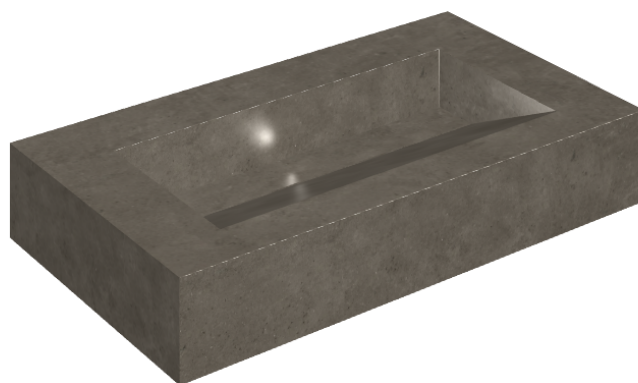

ИЗДЕЛИЕ С ВЫБРАННЫМИ ВАМИ ПАРАМЕТРАМИ.

Артикул:

620810000011

# Fly Evo

Раковина 90

Облицовка изделия

Этернум Кофи  
Натуральный

Цвета и другие эстетические характеристики плитки на иллюстрациях на сайте являются ориентировочными. Перед покупкой всегда смотрите образцы вживую.