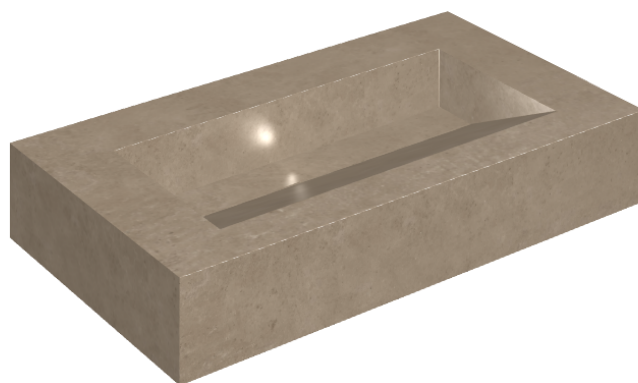

ИЗДЕЛИЕ С ВЫБРАННЫМИ ВАМИ ПАРАМЕТРАМИ.

Артикул:

620810000011

Fly Evo

Раковина 90

Облицовка изделия

Этернум Голд
Натуральный

Цвета и другие эстетические характеристики плитки на иллюстрациях на сайте являются ориентировочными. Перед покупкой всегда смотрите образцы вживую.