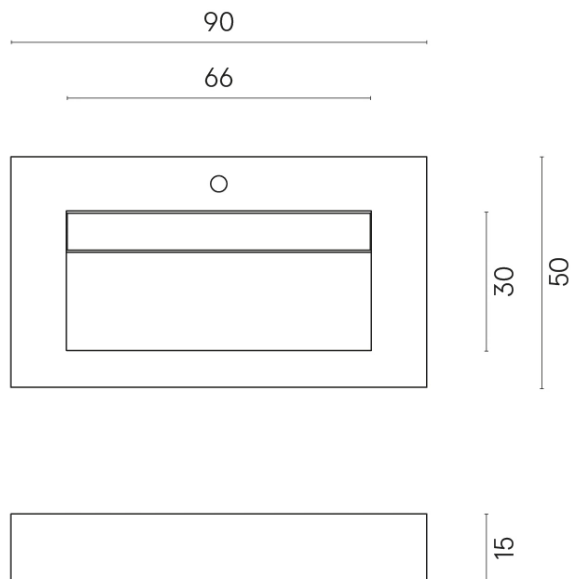

ИЗДЕЛИЕ С ВЫБРАННЫМИ ВАМИ ПАРАМЕТРАМИ.

Артикул:

620810000011

Fly Evo

Раковина 90

Облицовка изделия

Этернум Крим
Натуральный

Цвета и другие эстетические характеристики плитки на иллюстрациях на сайте являются ориентировочными. Перед покупкой всегда смотрите образцы вживую.