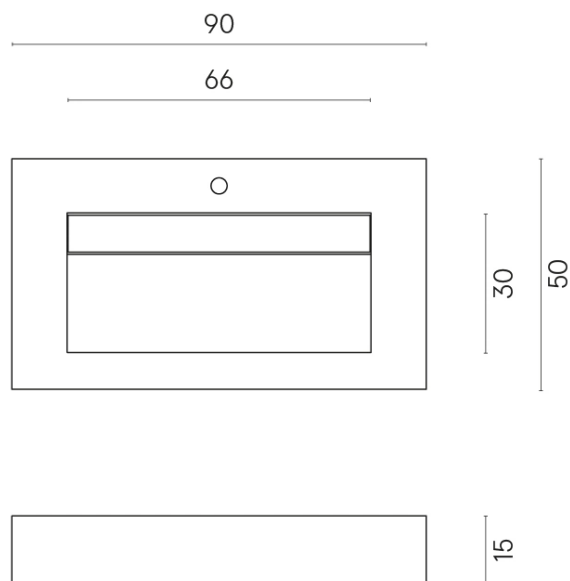

ИЗДЕЛИЕ С ВЫБРАННЫМИ ВАМИ ПАРАМЕТРАМИ.

Артикул:

620810000011

Fly Evo

Раковина 90

Облицовка изделия

Континуум Стоун
Грэй Натуральный

Цвета и другие эстетические характеристики плитки на иллюстрациях на сайте являются ориентировочными. Перед покупкой всегда смотрите образцы вживую.