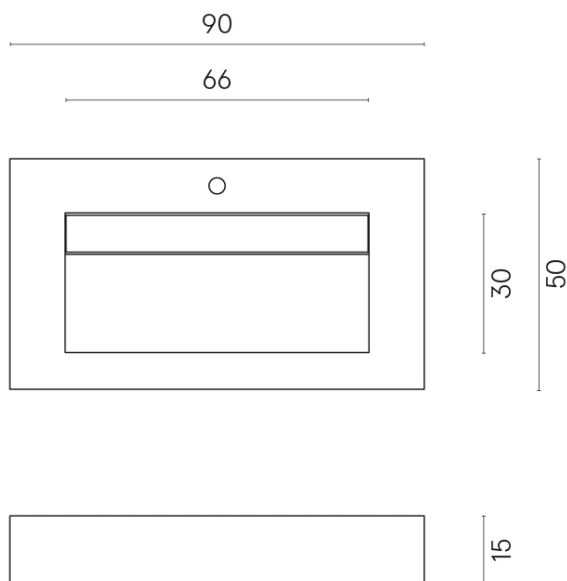

ИЗДЕЛИЕ С ВЫБРАННЫМИ ВАМИ ПАРАМЕТРАМИ.

Артикул:

620810000011

Флай Эво

Раковина 90

Облицовка изделия

Континуум Полар
Натуральный

Цвета и другие эстетические характеристики плитки на иллюстрациях на сайте являются ориентировочными. Перед покупкой всегда смотрите образцы вживую.