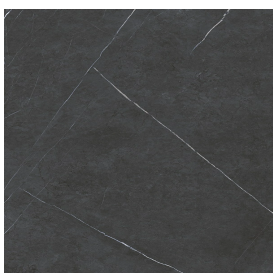

ИЗДЕЛИЕ С ВЫБРАННЫМИ ВАМИ ПАРАМЕТРАМИ.

Артикул:

620810000011

Fly Evo

Раковина 90

Облицовка изделия

Метрополис
Имperiал Блэк
Натуральный

Цвета и другие эстетические характеристики плитки на иллюстрациях на сайте являются ориентировочными. Перед покупкой всегда смотрите образцы вживую.