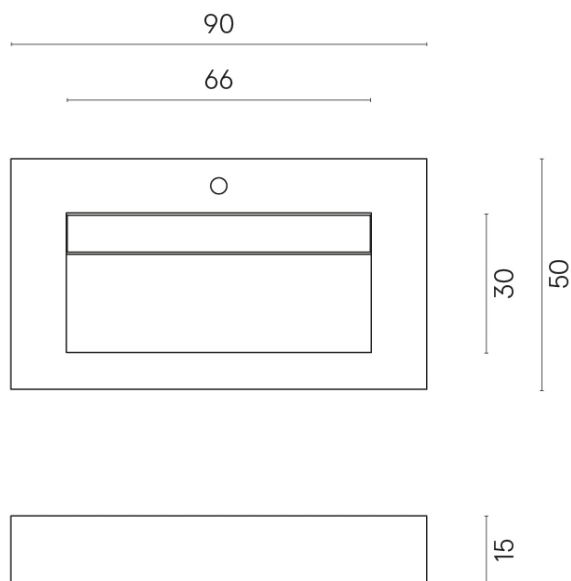

ИЗДЕЛИЕ С ВЫБРАННЫМИ ВАМИ ПАРАМЕТРАМИ.

Артикул:

620810000011

Fly Evo

Раковина 90

Облицовка изделия

Метрополис
Абсолют Сильвер
Натуральный

Цвета и другие эстетические характеристики плитки на иллюстрациях на сайте являются ориентировочными. Перед покупкой всегда смотрите образцы вживую.