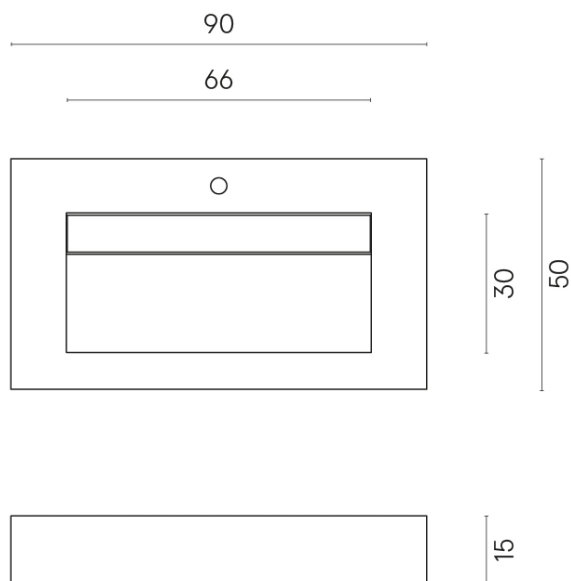

ИЗДЕЛИЕ С ВЫБРАННЫМИ ВАМИ ПАРАМЕТРАМИ.

Артикул:

620810000011

Fly Evo

Раковина 90

Облицовка изделия

Шарм Эдванс
Палиссандро Дарк
Натуральный

Цвета и другие эстетические характеристики плитки на иллюстрациях на сайте являются ориентировочными. Перед покупкой всегда смотрите образцы вживую.