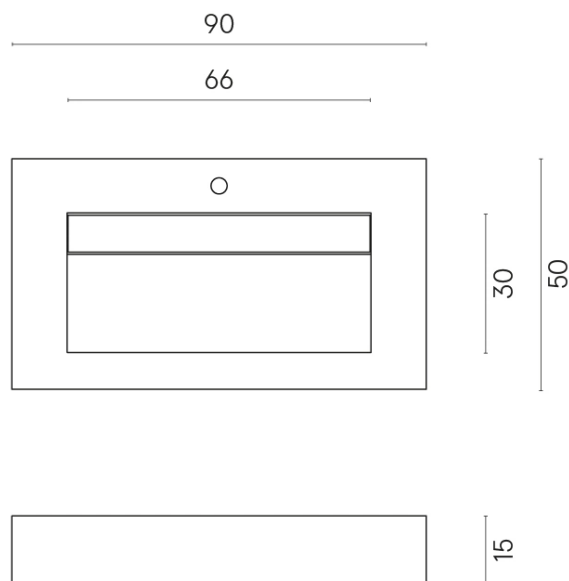

ИЗДЕЛИЕ С ВЫБРАННЫМИ ВАМИ ПАРАМЕТРАМИ.

Артикул:

620810000011

Флай Эво

Раковина 90

Облицовка изделия

Шарм Эдванс Силк
Грэй Натуральный

Цвета и другие эстетические характеристики плитки на иллюстрациях на сайте являются ориентировочными. Перед покупкой всегда смотрите образцы вживую.