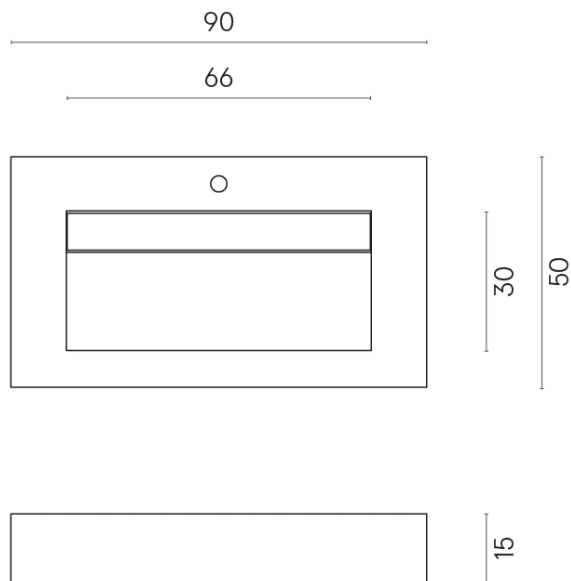

ИЗДЕЛИЕ С ВЫБРАННЫМИ ВАМИ ПАРАМЕТРАМИ.

Артикул:

620810000011

Fly Evo

Раковина 90

Облицовка изделия

Шарм Эдванс
Алабастро Уайт
Натуральный

Цвета и другие эстетические характеристики плитки на иллюстрациях на сайте являются ориентировочными. Перед покупкой всегда смотрите образцы вживую.