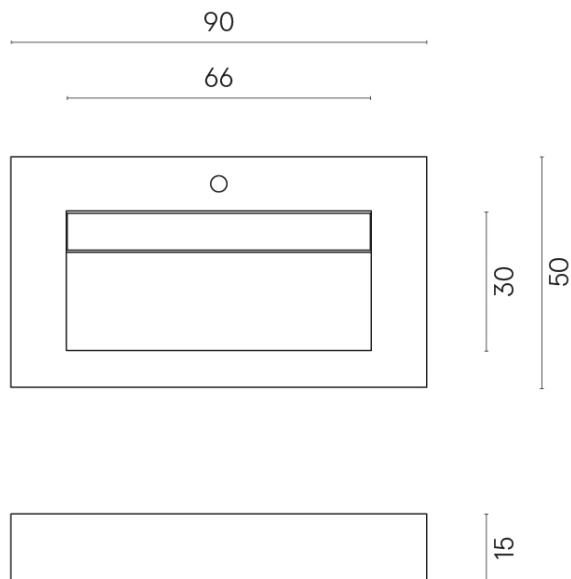

ИЗДЕЛИЕ С ВЫБРАННЫМИ ВАМИ ПАРАМЕТРАМИ.

Артикул:

620810000011

Fly Evo

Раковина 90

Облицовка изделия

Шарм Делюкс
Гриджио Оробио
Натуральный

Цвета и другие эстетические характеристики плитки на иллюстрациях на сайте являются ориентировочными. Перед покупкой всегда смотрите образцы вживую.