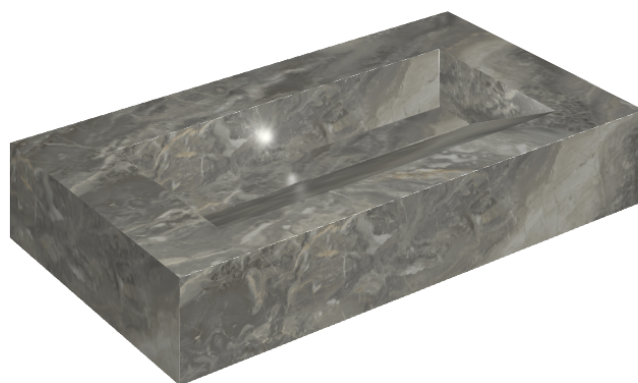

ИЗДЕЛИЕ С ВЫБРАННЫМИ ВАМИ ПАРАМЕТРАМИ.

Артикул:

620810000011

Fly Evo

Раковина 90

Облицовка изделия

Шарм Делюкс
Гриджио Оробио
Натуральный

Цвета и другие эстетические характеристики плитки на иллюстрациях на сайте являются ориентировочными. Перед покупкой всегда смотрите образцы вживую.