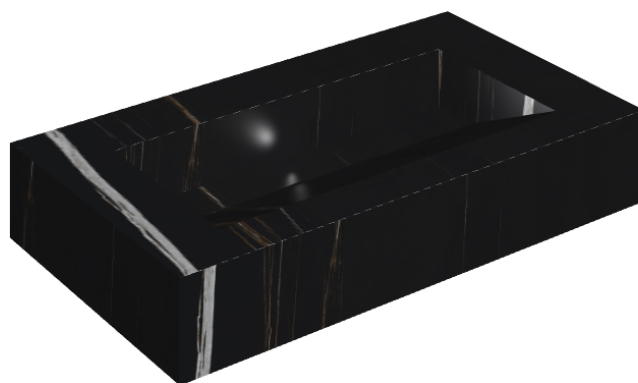

ИЗДЕЛИЕ С ВЫБРАННЫМИ ВАМИ ПАРАМЕТРАМИ.

Артикул:

620810000011

## Раковина 90

Облицовка изделия

Шарм Делюкс  
Сахара Нуар  
Натуральный

Цвета и другие эстетические характеристики плитки на иллюстрациях на сайте являются ориентировочными. Перед покупкой всегда смотрите образцы вживую.