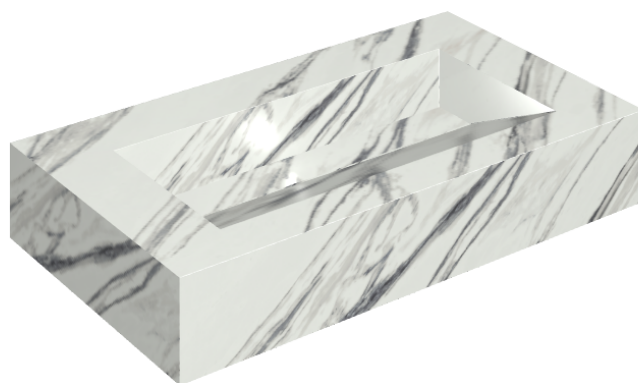

ИЗДЕЛИЕ С ВЫБРАННЫМИ ВАМИ ПАРАМЕТРАМИ.

Артикул:

620810000011

# Fly Evo

Раковина 90

Облицовка изделия

Шарм Делюкс  
Статуарио  
Фантастико  
Натуральный

Цвета и другие эстетические характеристики плитки на иллюстрациях на сайте являются ориентировочными. Перед покупкой всегда смотрите образцы вживую.