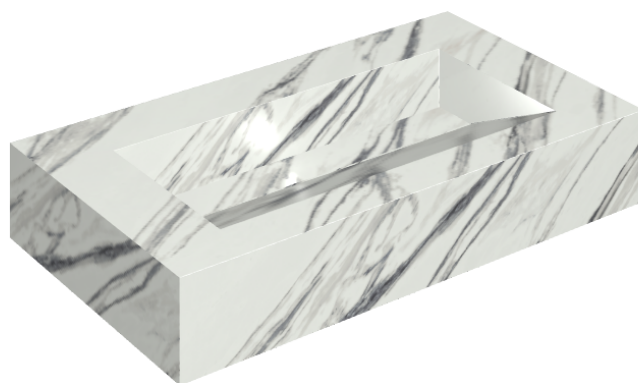

ИЗДЕЛИЕ С ВЫБРАННЫМИ ВАМИ ПАРАМЕТРАМИ.

Артикул:

620810000011

Fly Evo

Раковина 90

Облицовка изделия

Шарм Делюкс
Статуарио
Фантастико
Натуральный

Цвета и другие эстетические характеристики плитки на иллюстрациях на сайте являются ориентировочными. Перед покупкой всегда смотрите образцы вживую.

Найдите ближайшую
авторизованную точку
продаж тут:

<https://krym.italonceramica.ru/ru/home/dealer/>