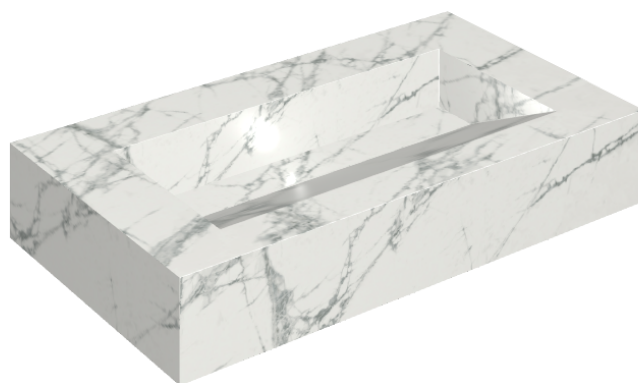

## Раковина 90

Облицовка изделия

Шарм Делюкс  
Инвизибл Уайт  
Натуральный

Цвета и другие эстетические характеристики плитки на иллюстрациях на сайте являются ориентировочными. Перед покупкой всегда смотрите образцы вживую.