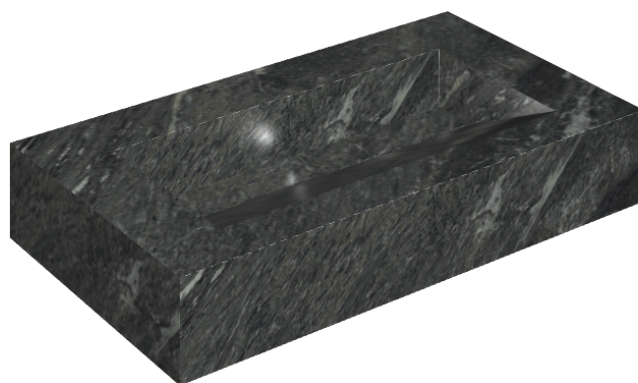

ИЗДЕЛИЕ С ВЫБРАННЫМИ ВАМИ ПАРАМЕТРАМИ.

Артикул:

620810000011

Fly Evo

Раковина 90

Облицовка изделия

Скайфолл Неро
Смеральдо
Натуральный

Цвета и другие эстетические характеристики плитки на иллюстрациях на сайте являются ориентировочными. Перед покупкой всегда смотрите образцы вживую.