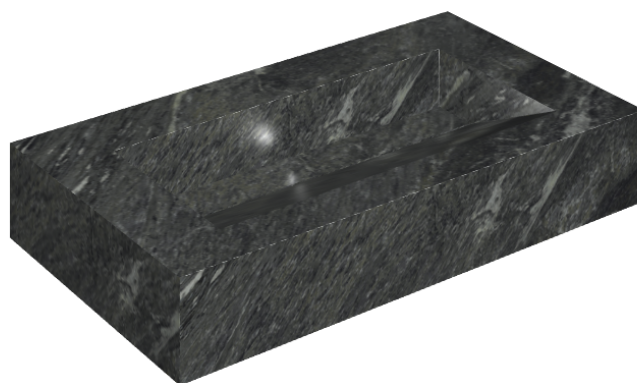

ИЗДЕЛИЕ С ВЫБРАННЫМИ ВАМИ ПАРАМЕТРАМИ.

Артикул:

620810000011

# Fly Evo

Раковина 90

Облицовка изделия

Скайфолл Неро  
Смеральдо  
Натуральный

Цвета и другие эстетические характеристики плитки на иллюстрациях на сайте являются ориентировочными. Перед покупкой всегда смотрите образцы вживую.