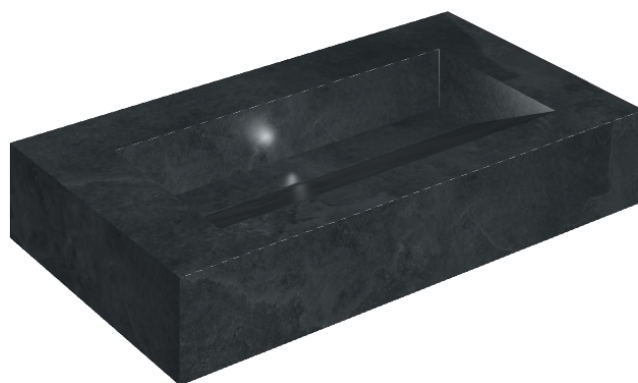

ИЗДЕЛИЕ С ВЫБРАННЫМИ ВАМИ ПАРАМЕТРАМИ.

Артикул:

620810000011

# Fly Evo

Раковина 90

Облицовка изделия

Материя Титанио  
Натуральный

Цвета и другие эстетические характеристики плитки на иллюстрациях на сайте являются ориентировочными. Перед покупкой всегда смотрите образцы вживую.