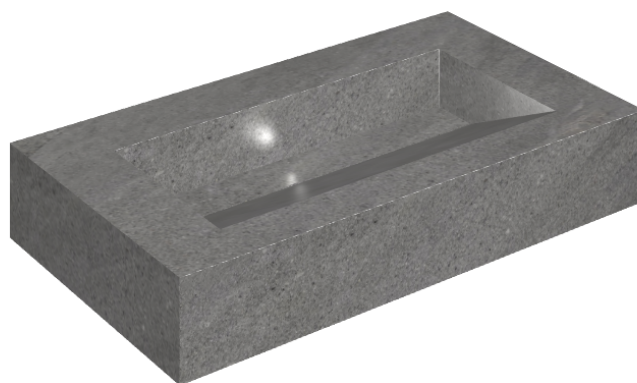

ИЗДЕЛИЕ С ВЫБРАННЫМИ ВАМИ ПАРАМЕТРАМИ.

Артикул:

620810000011

## Раковина 90

Облицовка изделия  
Контемпора Карбон  
Натуральный

Цвета и другие эстетические характеристики плитки на иллюстрациях на сайте являются ориентировочными. Перед покупкой всегда смотрите образцы вживую.