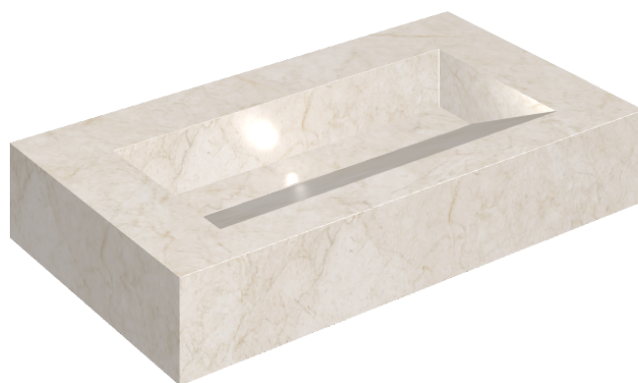

ИЗДЕЛИЕ С ВЫБРАННЫМИ ВАМИ ПАРАМЕТРАМИ.

Артикул:

620810000011

## Раковина 90

Облицовка изделия

Контемпора Пур  
Натуральный

Цвета и другие эстетические характеристики плитки на иллюстрациях на сайте являются ориентировочными. Перед покупкой всегда смотрите образцы вживую.