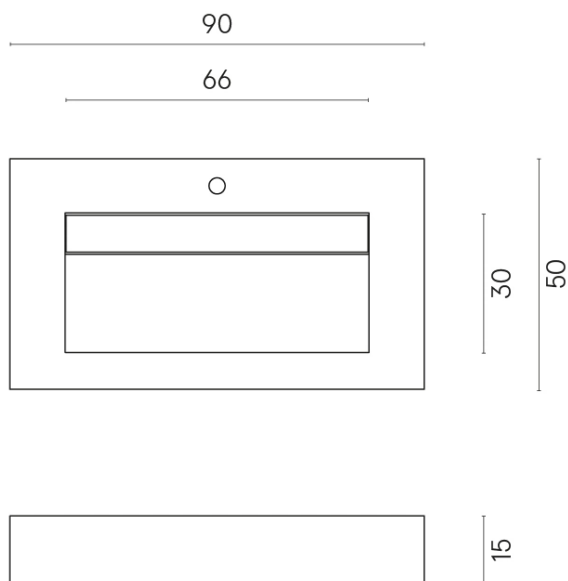

ИЗДЕЛИЕ С ВЫБРАННЫМИ ВАМИ ПАРАМЕТРАМИ.

Артикул:

620810000011

Fly Evo

Раковина 90

Облицовка изделия

Шарм Эво Антрацит
Натуральный

Цвета и другие эстетические характеристики плитки на иллюстрациях на сайте являются ориентировочными. Перед покупкой всегда смотрите образцы вживую.