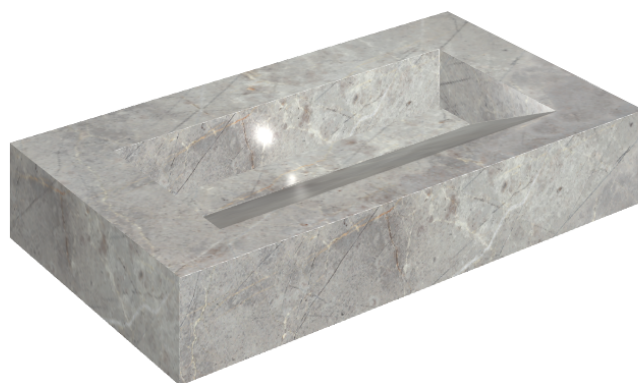

ИЗДЕЛИЕ С ВЫБРАННЫМИ ВАМИ ПАРАМЕТРАМИ.

Артикул:

620810000011

# Fly Evo

Раковина 90

Облицовка изделия

Шарм Эво  
Имперiale  
Натуральный

Цвета и другие эстетические характеристики плитки на иллюстрациях на сайте являются ориентировочными. Перед покупкой всегда смотрите образцы вживую.