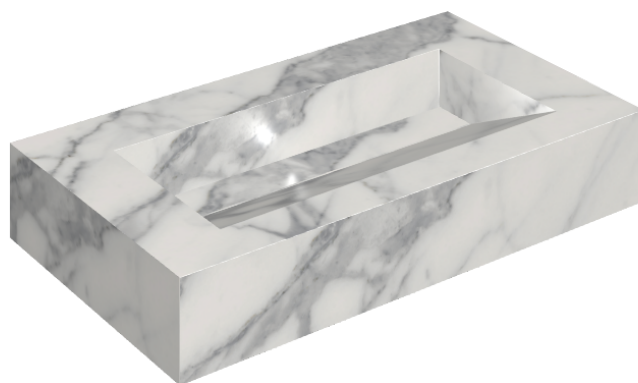

ИЗДЕЛИЕ С ВЫБРАННЫМИ ВАМИ ПАРАМЕТРАМИ.

Артикул:

620810000011

Флай Эво

Раковина 90

Облицовка изделия

Шарм Эво Статуарио
Натуральный

Цвета и другие эстетические характеристики плитки на иллюстрациях на сайте являются ориентировочными. Перед покупкой всегда смотрите образцы вживую.