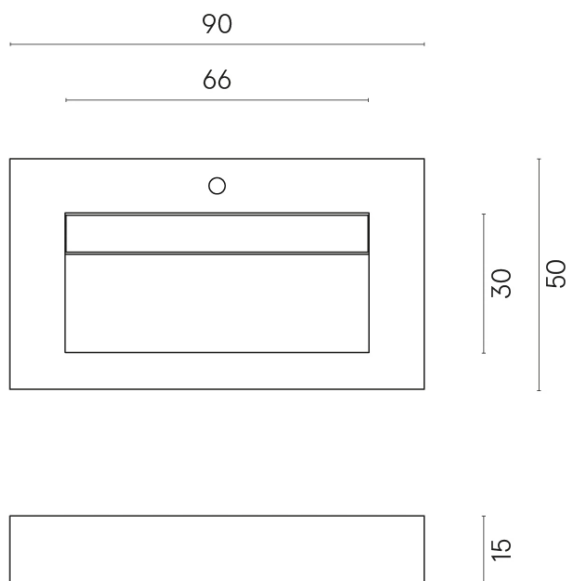

ИЗДЕЛИЕ С ВЫБРАННЫМИ ВАМИ ПАРАМЕТРАМИ.

Артикул:

620810000011

Флай Эво

Раковина 90

Облицовка изделия

Шарм Эво Статуарио
Натуральный

Цвета и другие эстетические характеристики плитки на иллюстрациях на сайте являются ориентировочными. Перед покупкой всегда смотрите образцы вживую.