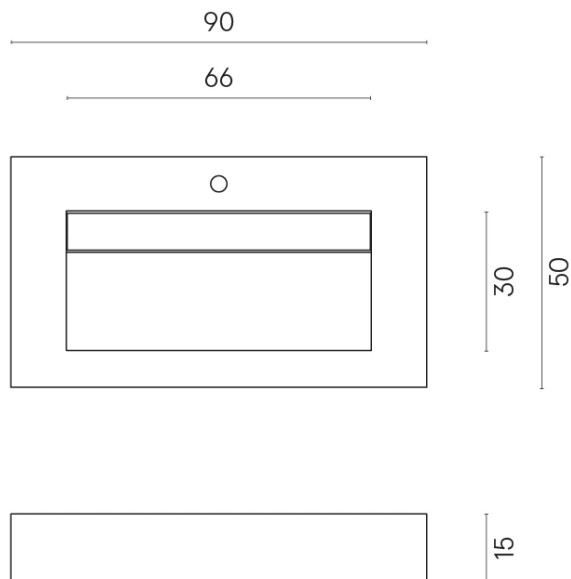

ИЗДЕЛИЕ С ВЫБРАННЫМИ ВАМИ ПАРАМЕТРАМИ.

Артикул:

620810000011

Fly Evo

Раковина 90

Облицовка изделия

Дженезис Меркури
Браун Натуральный

Цвета и другие эстетические характеристики плитки на иллюстрациях на сайте являются ориентировочными. Перед покупкой всегда смотрите образцы вживую.