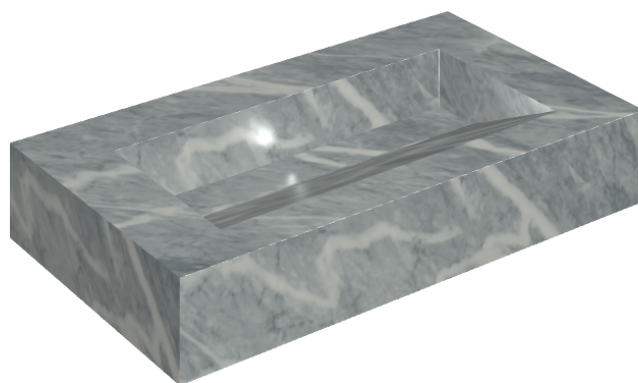

ИЗДЕЛИЕ С ВЫБРАННЫМИ ВАМИ ПАРАМЕТРАМИ.

Артикул:

620810000011

## Раковина 90

Облицовка изделия

Шарм Экстра  
Атлантик  
Натуральный

Цвета и другие эстетические характеристики плитки на иллюстрациях на сайте являются ориентировочными. Перед покупкой всегда смотрите образцы вживую.