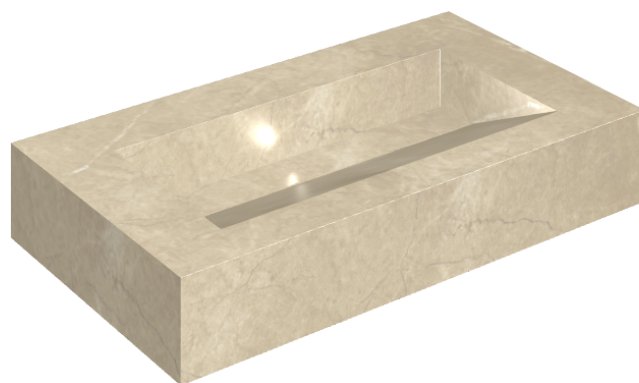

ИЗДЕЛИЕ С ВЫБРАННЫМИ ВАМИ ПАРАМЕТРАМИ.

Артикул:

620810000011

Fly Evo

Раковина 90

Облицовка изделия

Шарм Экстра
Аркадия
Натуральный

Цвета и другие эстетические характеристики плитки на иллюстрациях на сайте являются ориентировочными. Перед покупкой всегда смотрите образцы вживую.