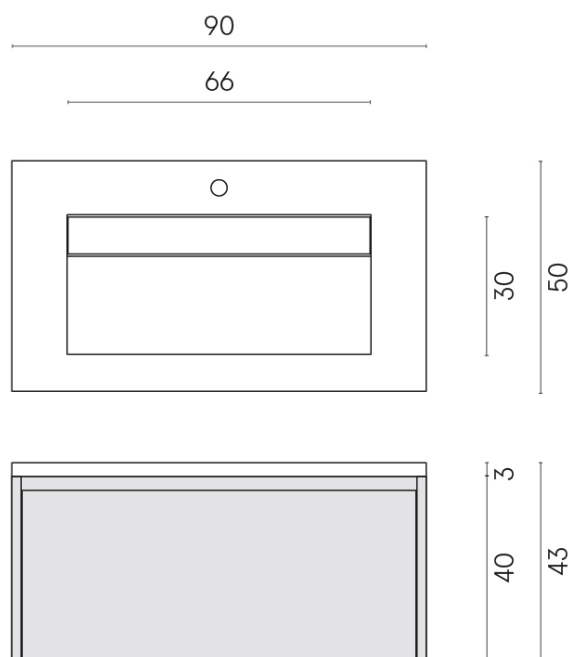

ИЗДЕЛИЕ С ВЫБРАННЫМИ ВАМИ ПАРАМЕТРАМИ.

Артикул:

620810000016

Fly Air

Раковина 90 Fly Air
Wood

Облицовка изделия

Стелларис Довер
Лайт Натуральный

Цвета и другие эстетические характеристики плитки на иллюстрациях на сайте являются ориентировочными. Перед покупкой всегда смотрите образцы вживую.