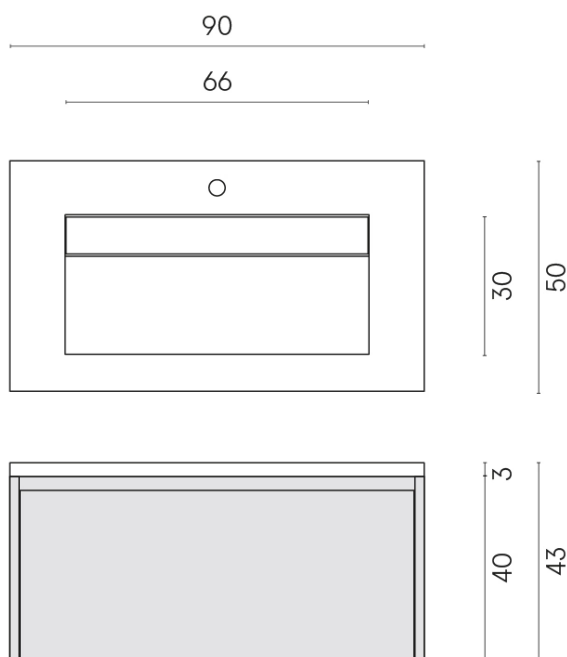

ИЗДЕЛИЕ С ВЫБРАННЫМИ ВАМИ ПАРАМЕТРАМИ.

Артикул:

620810000016

Флай Эир

Раковина 90 Флай Эир
Вуд

Облицовка изделия

Континуум Стоун
Беж Натуральный

Цвета и другие эстетические характеристики плитки на иллюстрациях на сайте являются ориентировочными. Перед покупкой всегда смотрите образцы вживую.