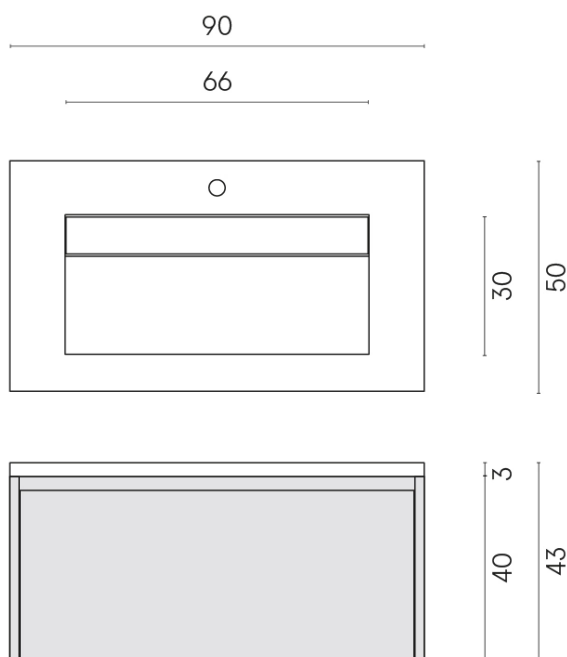

ИЗДЕЛИЕ С ВЫБРАННЫМИ ВАМИ ПАРАМЕТРАМИ.

Артикул:

620810000016

Флай Эир

Раковина 90 Флай Эир
Вуд

Облицовка изделия

Континуум Сильвер
Натуральный

Цвета и другие эстетические характеристики плитки на иллюстрациях на сайте являются ориентировочными. Перед покупкой всегда смотрите образцы вживую.