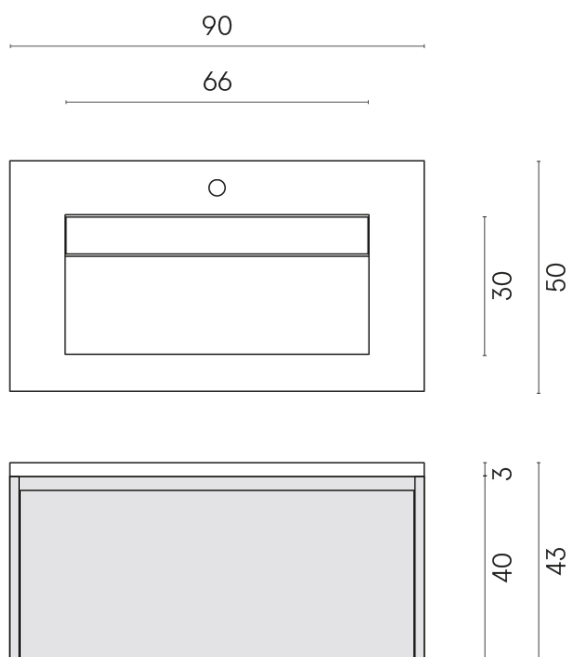

ИЗДЕЛИЕ С ВЫБРАННЫМИ ВАМИ ПАРАМЕТРАМИ.

Артикул:

620810000016

Флай Эир

Раковина 90 Флай Эир
Вуд

Облицовка изделия

Метрополис Гласс
Сэнд Люкс

Цвета и другие эстетические характеристики плитки на иллюстрациях на сайте являются ориентировочными. Перед покупкой всегда смотрите образцы вживую.