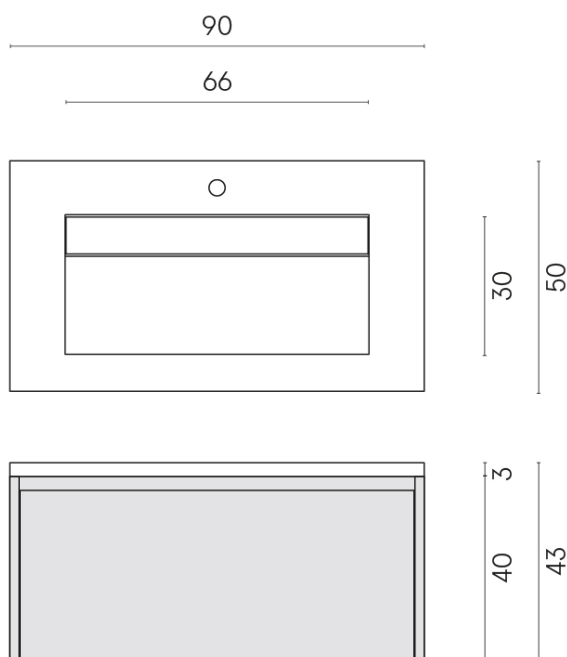

ИЗДЕЛИЕ С ВЫБРАННЫМИ ВАМИ ПАРАМЕТРАМИ.

Артикул:

620810000016

Fly Air

Раковина 90 Fly Air
Wood

Облицовка изделия

Контемпора Пур
Патинированный

Цвета и другие эстетические характеристики плитки на иллюстрациях на сайте являются ориентировочными. Перед покупкой всегда смотрите образцы вживую.