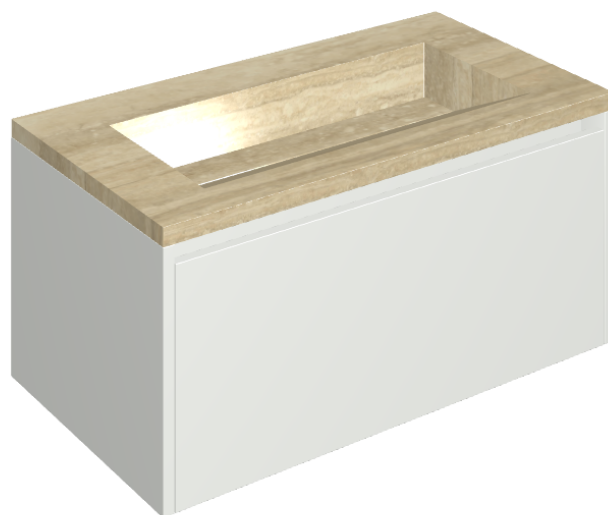

ИЗДЕЛИЕ С ВЫБРАННЫМИ ВАМИ ПАРАМЕТРАМИ.

Артикул:

620810000021

# Fly Air

Раковина 90 White

Облицовка изделия

Шарм Эдванс  
Травертино Романо  
Патинированный

Цвета и другие эстетические характеристики плитки на иллюстрациях на сайте являются ориентировочными. Перед покупкой всегда смотрите образцы вживую.