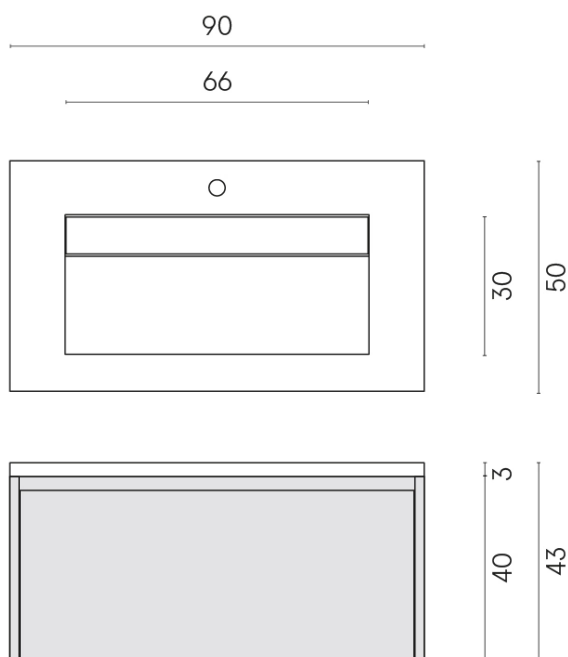

ИЗДЕЛИЕ С ВЫБРАННЫМИ ВАМИ ПАРАМЕТРАМИ.

Артикул: 620810000021

Fly Air

Раковина 90 White

Облицовка изделия

Шарм Экстра Лаза
Натуральный

Цвета и другие эстетические характеристики плитки на иллюстрациях на сайте являются ориентировочными. Перед покупкой всегда смотрите образцы вживую.