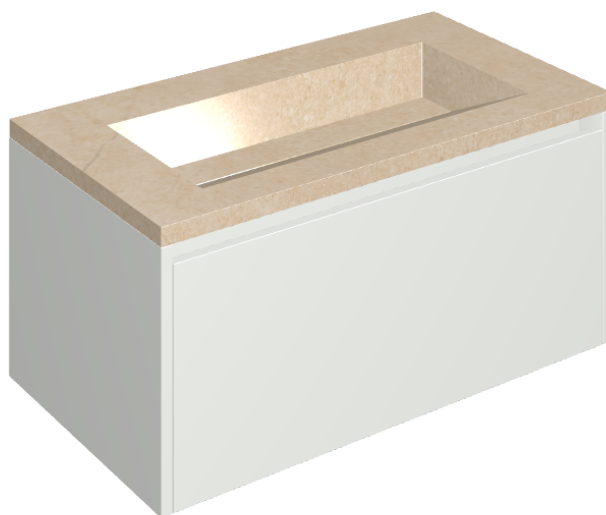

ИЗДЕЛИЕ С ВЫБРАННЫМИ ВАМИ ПАРАМЕТРАМИ.

Артикул:

620810000021

# Fly Air

Раковина 90 White

Облицовка изделия

Контемпора Флэйр  
Патинированный

Цвета и другие эстетические характеристики плитки на иллюстрациях на сайте являются ориентировочными. Перед покупкой всегда смотрите образцы вживую.