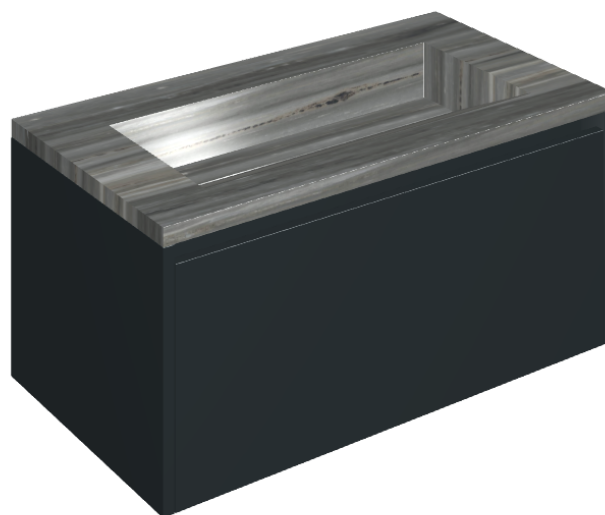

ИЗДЕЛИЕ С ВЫБРАННЫМИ ВАМИ ПАРАМЕТРАМИ.

Артикул:

620810000025

# Fly Air

Раковина 90 Black

Облицовка изделия

Шарм Эдванс  
Палиссандро Дарк  
Люкс

Цвета и другие эстетические характеристики плитки на иллюстрациях на сайте являются ориентировочными. Перед покупкой всегда смотрите образцы вживую.